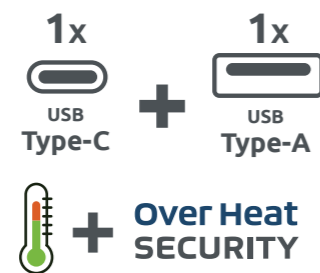

Przedłużacz bębnowy 7,5m

Réf EFE	Gencod	Colour
24619	4008297 24619 0	czarno-pomarańczowy

Atrakcyjny projekt sześcienny, produkt może być łatwy stosowalny
4-wyjściowe gniazdo z ochroną przed termocięciem
Kabel zasilający: Max.10m z H05VV-F
Kabel 3G1.5mm2
230V~, 50Hz, w pełni rozszerzony 3000W, w pełni nawijany 1000W

düwi