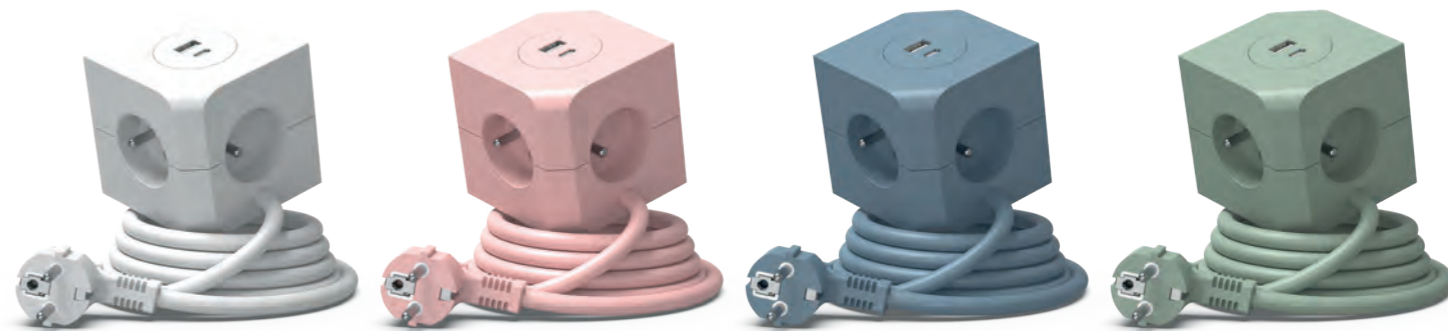

65w 

Fast Charger

2x

USB Type-C

1x

USB Type-A

Life
in
Soft
Focus

Przedłużacz biurkowy z 2x USB